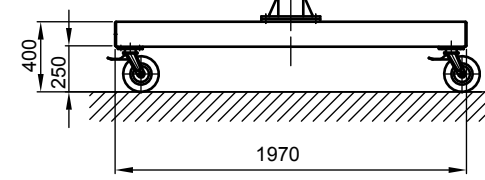

B - B

Kran	LPK 1250 kg x 5000 mm (Storlekar 2)
design bas	H2/B3
Insatsplats	inomhusanvändning
villkor i omgivningen	-5° C upp till +40° C, utan extra tillval
telfer + åkverk	GM 4 1250.4-2/HF 14
FEM grupp	1Am / M4
tväråk	manuell
lyft	1 / 4 m/min
total vikt	551 kg (därav telfer + åkverk 51 kg)
Driftspänning	3/PE ~50 Hz 400 V (TN-S)
total strömförbrukning	0,9 kW
Startström för spänningsfallsberäkning	11,5 A (I _{A_HU} * cos phi)